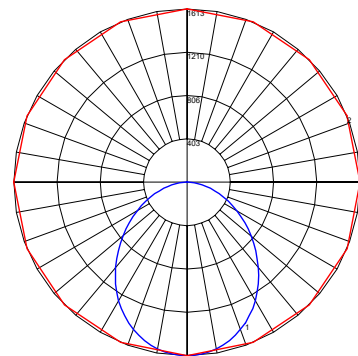

■ Product Dimensions

■ Reflector Polar Curve

NRLED Diffuser

■ Product Standard

■ Product Options

■ Luminaire Specification

Product No.	Colour Temp	LED Lumen / m	CRI	Typical System Power / m	Driver	Diffuser	Trim Colour	
805190.XYZ	<input type="checkbox"/> 4000K	<input type="checkbox"/> 1469lm	80	8.13W	<input type="checkbox"/> NON- DIM	<input type="checkbox"/> NRLED	<input type="checkbox"/> 3S WHITE	
		<input type="checkbox"/> 2898lm	80	16.64W			<input type="checkbox"/> 3S BLACK	
		<input type="checkbox"/> 4494lm	80	27.67W	<input type="checkbox"/> DALI		<input type="checkbox"/> NAT ANO	
		<input type="checkbox"/> 5537lm	80	34.49W			<input type="checkbox"/> CUSTOM	
	<input type="checkbox"/> 3000K	<input type="checkbox"/> 1404lm	80	8.13W				
		<input type="checkbox"/> 2769lm	80	16.64W				
		<input type="checkbox"/> 4295lm	80	27.68W				
		<input type="checkbox"/> 5291lm	80	34.49W				
	Notes							