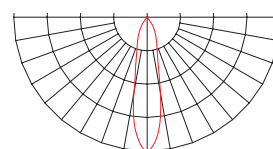

Product Dimensions

* For Height please refer to overleaf

Product Standard

Product Options

Cone colour options

Lens options

Reflector Polar Curve

20° LOR 90%

40° LOR 88%

60° LOR 92%

For LOR Please Refer To Overleaf

■ Luminaire Specification

Product No.	Beam Angle	LED Module	LED Output	System Power	Colour Temp	Driver	Trim Colour
10712A.XYZ	<input type="checkbox"/> 20°	<input type="checkbox"/> XTM STD (CRI 80+)	1300lm	11.4W	<input type="checkbox"/> 2700K	<input type="checkbox"/> NON-DIM	<input type="checkbox"/> 3S WHITE
		<input type="checkbox"/> XTM STD (CRI 80+)	2000lm	18.24W			
		<input type="checkbox"/> XTM STD (CRI 80+)	3000lm	30.84W			
	<input type="checkbox"/> 40°	<input type="checkbox"/> XTM DES (CRI 90+)	1300lm	13.68W	<input type="checkbox"/> 3000K	<input type="checkbox"/> DALI	<input type="checkbox"/> 3S BLACK
		<input type="checkbox"/> XTM DES (CRI 90+)	2000lm	20.52W			
		<input type="checkbox"/> XTM DES (CRI 90+)	3000lm	30.84W			
	<input type="checkbox"/> 60°	<input type="checkbox"/> XTM ART (CRI 95+)	1300lm	15.96W	<input type="checkbox"/> 3500K	<input type="checkbox"/> 1-10V	<input type="checkbox"/> 3S SILVER
		<input type="checkbox"/> XTM ART (CRI 95+)	2000lm	24.0W			
		<input type="checkbox"/> XTM ART (CRI 95+)	3000lm	36.6W			
					<input type="checkbox"/> 4000K	<input type="checkbox"/> CUSTOM	