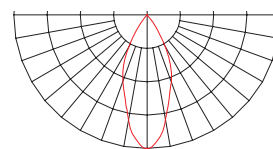

Product Dimensions

* For Height please refer to overleaf

Product Standard

Product Options

Cone colour options

Lens options

Reflector Polar Curve

20° LOR 90%

40° LOR 88%

60° LOR 92%

For LOR Please Refer To Overleaf

■ Luminaire Specification

Product No.	Beam Angle	LED Module	LED Output	System Power	Colour Temp	Driver	Trim Colour
10712A.XYZ	<input type="checkbox"/> 20°	<input type="checkbox"/> XTM STD (CRI 80+)	1300lm	11.4W	<input type="checkbox"/> 2700K	<input type="checkbox"/> NON-DIM	<input type="checkbox"/> 3S WHITE
		<input type="checkbox"/> XTM STD (CRI 80+)	2000lm	18.24W			
		<input type="checkbox"/> XTM STD (CRI 80+)	3000lm	30.84W			
	<input type="checkbox"/> 40°	<input type="checkbox"/> XTM DES (CRI 90+)	1300lm	13.68W	<input type="checkbox"/> 3000K	<input type="checkbox"/> DALI	<input type="checkbox"/> 3S BLACK
		<input type="checkbox"/> XTM DES (CRI 90+)	2000lm	20.52W			
		<input type="checkbox"/> XTM DES (CRI 90+)	3000lm	30.84W			
	<input type="checkbox"/> 60°	<input type="checkbox"/> XTM ART (CRI 95+)	1300lm	15.96W	<input type="checkbox"/> 3500K	<input type="checkbox"/> 1-10V	<input type="checkbox"/> 3S SILVER
		<input type="checkbox"/> XTM ART (CRI 95+)	2000lm	24.0W			
		<input type="checkbox"/> XTM ART (CRI 95+)	3000lm	36.6W			
					<input type="checkbox"/> 4000K	<input type="checkbox"/> CUSTOM	