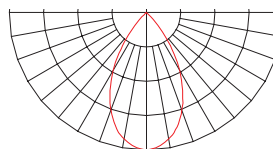

Product Dimensions

* For Height please refer to overleaf

Product Standard

Product Options

Cone colour options

Lens options

Reflector Polar Curve

20° LOR 90%

40° LOR 88%

60° LOR 92%

For LOR Please Refer To Overleaf

■ Luminaire Specification

Product No.	Beam Angle	LED Module	LED Output	System Power	Colour Temp	Driver	Trim Colour
10712A.XYZ	<input type="checkbox"/> 20°	<input type="checkbox"/> XTM STD (CRI 80+)	1300lm	11.4W	<input type="checkbox"/> 2700K	<input type="checkbox"/> NON-DIM	<input type="checkbox"/> 3S WHITE
		<input type="checkbox"/> XTM STD (CRI 80+)	2000lm	18.24W			
		<input type="checkbox"/> XTM STD (CRI 80+)	3000lm	30.84W			
	<input type="checkbox"/> 40°	<input type="checkbox"/> XTM DES (CRI 90+)	1300lm	13.68W	<input type="checkbox"/> 3000K	<input type="checkbox"/> DALI	<input type="checkbox"/> 3S BLACK
		<input type="checkbox"/> XTM DES (CRI 90+)	2000lm	20.52W			
		<input type="checkbox"/> XTM DES (CRI 90+)	3000lm	30.84W			
	<input type="checkbox"/> 60°	<input type="checkbox"/> XTM ART (CRI 95+)	1300lm	15.96W	<input type="checkbox"/> 3500K	<input type="checkbox"/> 1-10V	<input type="checkbox"/> 3S SILVER
		<input type="checkbox"/> XTM ART (CRI 95+)	2000lm	24.0W			
		<input type="checkbox"/> XTM ART (CRI 95+)	3000lm	36.6W			
					<input type="checkbox"/> 4000K	<input type="checkbox"/> CUSTOM	